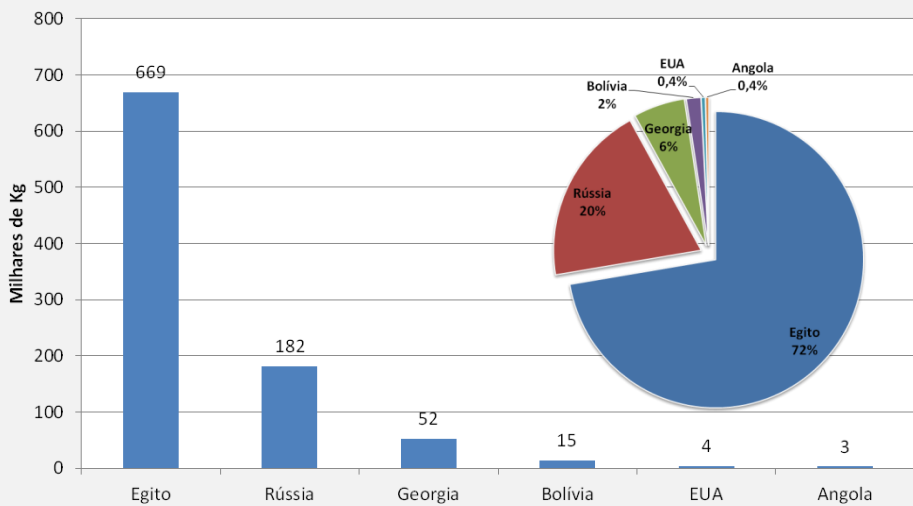

TerraViva.com.br

O site para o agronegócio do leite

Exportações/Importações de Manteiga - 2015

G100[®]

EXPORTAÇÕES

Exportação de Manteiga do Brasil - 2015

Preço médio (US\$) das exportações de Manteiga do Brasil - 2015

Fonte: Comtrade – Elab. www.terraviva.com.br

IMPORTAÇÕES

Importação de Manteiga do Brasil - 2015

Preço médio (US\$) das importações de Manteiga do Brasil - 2015

Exportação de Manteiga do Brasil - 2015

EXPORTAÇÃO

Distribuição das importações de manteiga

IMPORTAÇÃO