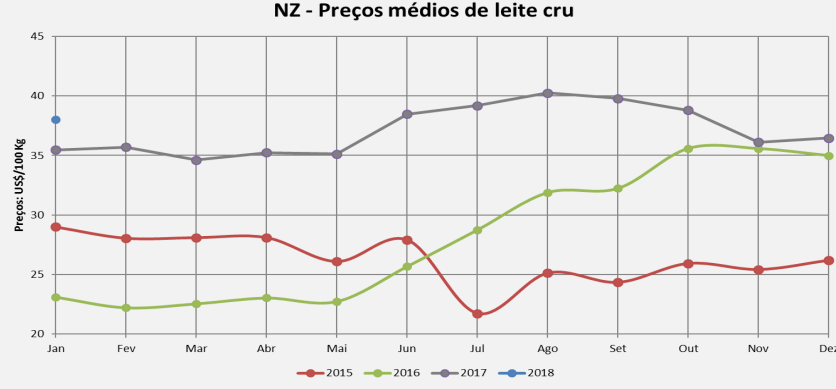

Preço Mundo

Preço UE

Preço EUA

Preço Oceania

* : previsão

Fonte: CEPEA, USDA, CLAL, AHDB

Preço de leite cru de vaca na Europa - Janeiro 2018

UE - Preços médios de leite cru

* : previsão

Fonte: AHDB

Preços médios dos derivados no atacado - UE (até Jan/2018)

Preços médios dos derivados no atacado - UE
(2 últimos anos)

EUA - Preços médios de leite cru

* : previsão

Fonte: USDA

Preços médios dos derivados no atacado - EUA (até Jan/2018)