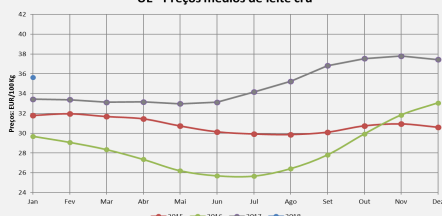

Preço Mundo

Preço UE

Preço EUA

Preço Oceania

* : previsão

Fonte: CEPEA, USDA, CLAL, AHDB

Preço de leite cru de vaca na Europa - Janeiro 2018

UE - Preços médios de leite cru

* : previsão

Fonte: AHDB

Preços médios dos derivados no atacado - UE (até Jan/2018)

Preços médios dos derivados no atacado - UE
(2 últimos anos)

EUA - Preços médios de leite cru

* : previsão

Fonte: USDA

Preços médios dos derivados no atacado - EUA (até Jan/2018)