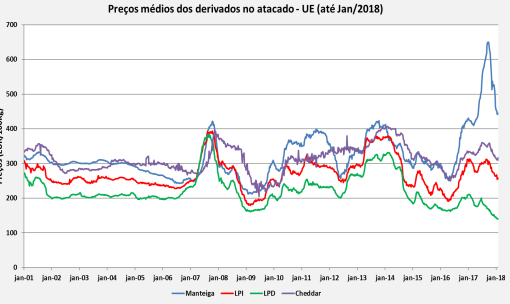

Preço Mundo

Preço UE

Preço EUA

Preço Oceania

* : previsão

Fonte: CEPEA, USDA, CLAL, AHDB

Preço de leite cru de vaca na Europa - Janeiro 2018

UE - Preços médios de leite cru

* : previsão

Fonte: AHDB

Preços médios dos derivados no atacado - UE (até Jan/2018)

Preços médios dos derivados no atacado - UE
(2 últimos anos)

EUA - Preços médios de leite cru

* : previsão

Fonte: USDA

Preços médios dos derivados no atacado - EUA (até Jan/2018)