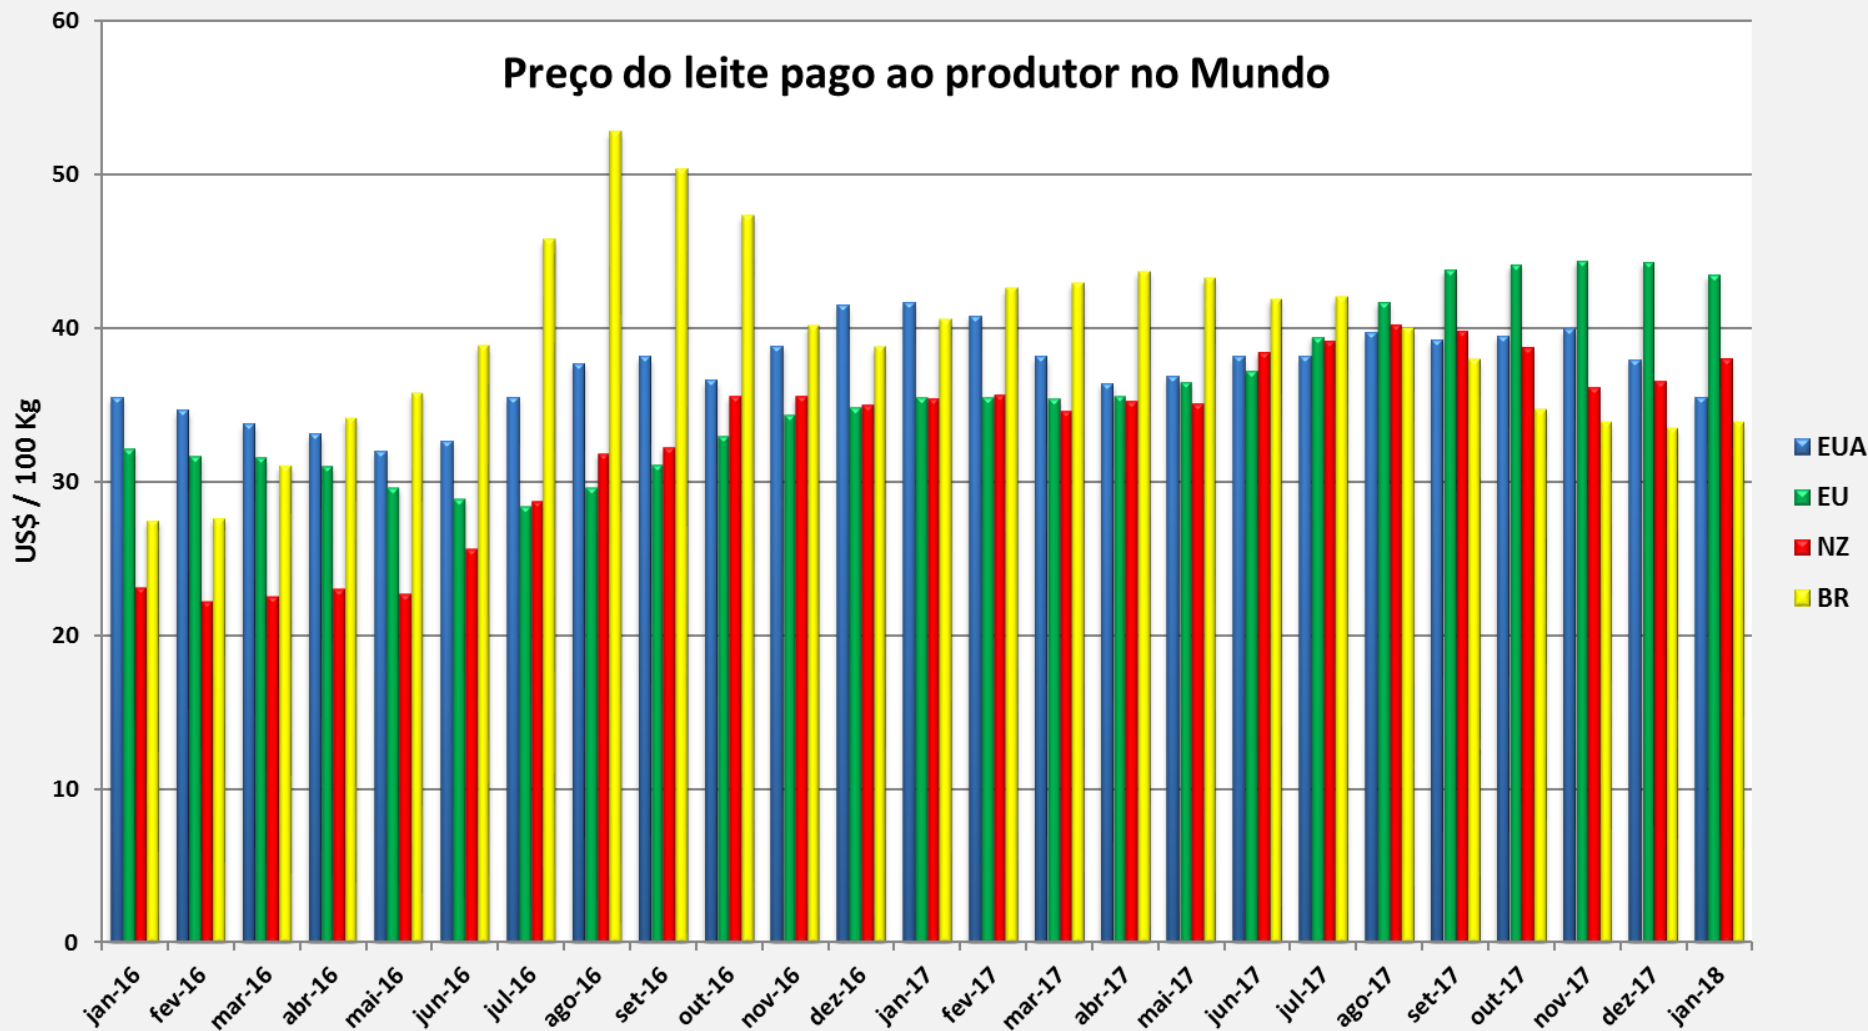

Preço Mundo

Preço UE

Preço EUA

Preço Oceania

* : previsão

Fonte: CEPEA, USDA, CLAL, AHDB

Preço de leite cru de vaca na Europa - Janeiro 2018

UE - Preços médios de leite cru

* : previsão

Fonte: AHDB

Preços médios dos derivados no atacado - UE (até Jan/2018)

Preços médios dos derivados no atacado - UE
(2 últimos anos)

EUA - Preços médios de leite cru

* : previsão

Fonte: USDA

Preços médios dos derivados no atacado - EUA (até Jan/2018)