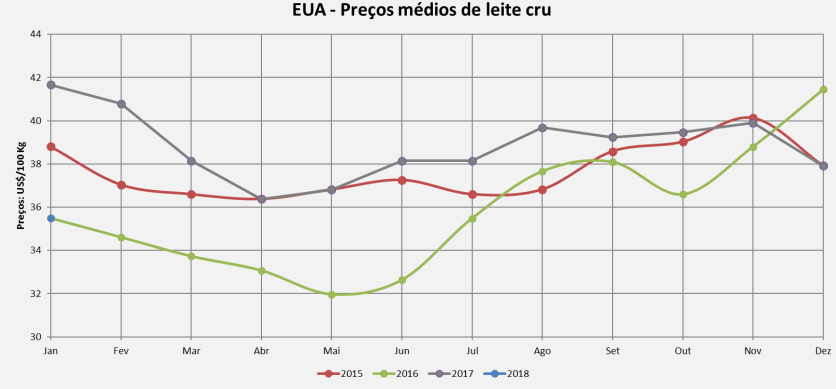

Preço Mundo

Preço UE

Preço EUA

Preço Oceania

* : previsão

Fonte: CEPEA, USDA, CLAL, AHDB

Preço de leite cru de vaca na Europa - Janeiro 2018

UE - Preços médios de leite cru

* : previsão

Fonte: AHDB

Preços médios dos derivados no atacado - UE (até Jan/2018)

Preços médios dos derivados no atacado - UE
(2 últimos anos)

EUA - Preços médios de leite cru

* : previsão

Fonte: USDA

Preços médios dos derivados no atacado - EUA (até Jan/2018)