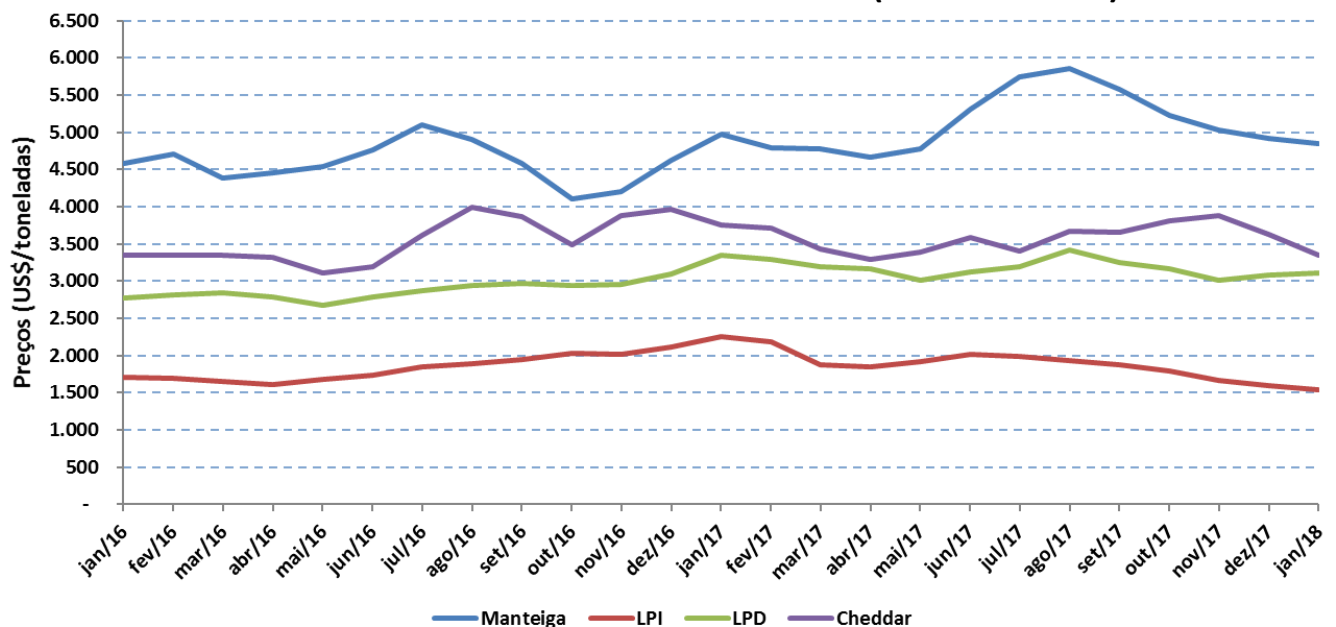

* : previsão

Fonte: AHDB

Preços médios dos derivados no atacado - UE (até Jan/2018)

Preços médios dos derivados no atacado - UE
(2 últimos anos)

EUA - Preços médios de leite cru

* : previsão

Fonte: USDA

Preços médios dos derivados no atacado - EUA (até Jan/2018)

Preços médios dos derivados no atacado - EUA (2 últimos anos)

NZ - Preços médios de leite cru

* : previsão
 Fonte: CLAL

Preços médios dos derivados no atacado - Oceania (até Jan/2018)

Preços médios dos derivados no atacado – OCEANIA (2 últimos anos)