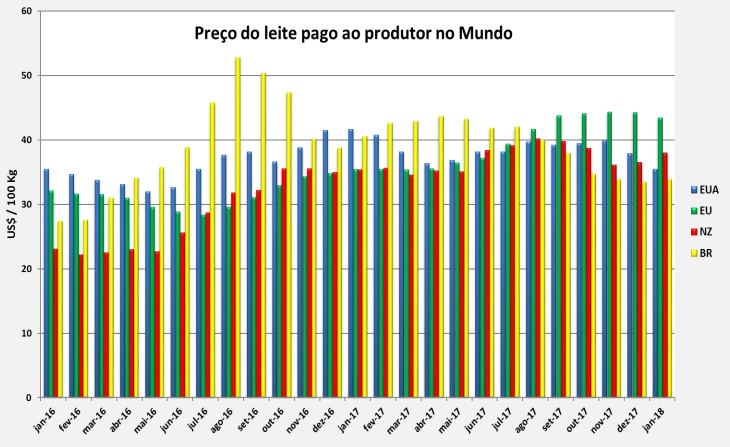

Preço Mundo

Preço UE

Preço EUA

Preço Oceania

* : previsão

Fonte: CEPEA, USDA, CLAL, AHDB

Preço de leite cru de vaca na Europa - Janeiro 2018

UE - Preços médios de leite cru

* : previsão

Fonte: AHDB

Preços médios dos derivados no atacado - UE (até Jan/2018)

Preços médios dos derivados no atacado - UE
(2 últimos anos)

EUA - Preços médios de leite cru

* : previsão

Fonte: USDA

Preços médios dos derivados no atacado - EUA (até Jan/2018)