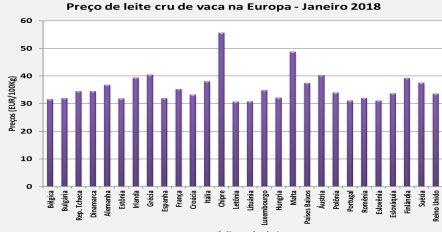

Preço Mundo

Preço UE

Preço EUA

Preço Oceania

* : previsão

Fonte: CEPEA, USDA, CLAL, AHDB

Preço de leite cru de vaca na Europa - Janeiro 2018

UE - Preços médios de leite cru

* : previsão

Fonte: AHDB

Preços médios dos derivados no atacado - UE (até Jan/2018)

Preços médios dos derivados no atacado - UE
(2 últimos anos)

EUA - Preços médios de leite cru

* : previsão

Fonte: USDA

Preços médios dos derivados no atacado - EUA (até Jan/2018)