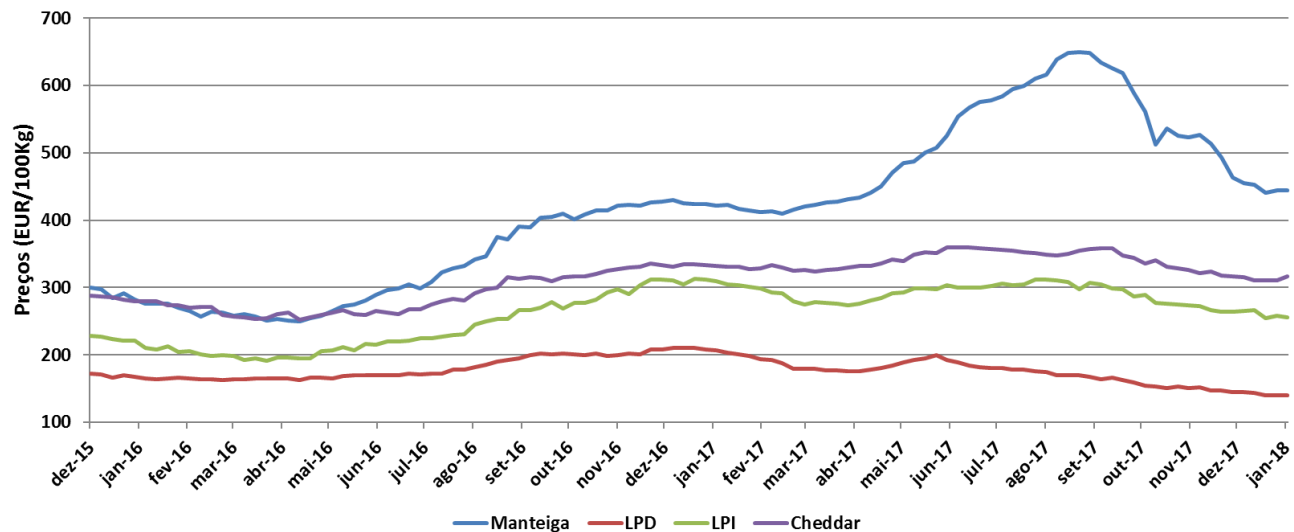

Preço Mundo

Preço UE

Preço EUA

Preço Oceania

* : previsão

Fonte: CEPEA, USDA, CLAL, AHDB

Preço de leite cru de vaca na Europa - Janeiro 2018

UE - Preços médios de leite cru

* : previsão

Fonte: AHDB

Preços médios dos derivados no atacado - UE (até Jan/2018)

Preços médios dos derivados no atacado - UE
(2 últimos anos)

EUA - Preços médios de leite cru

* : previsão

Fonte: USDA

Preços médios dos derivados no atacado - EUA (até Jan/2018)