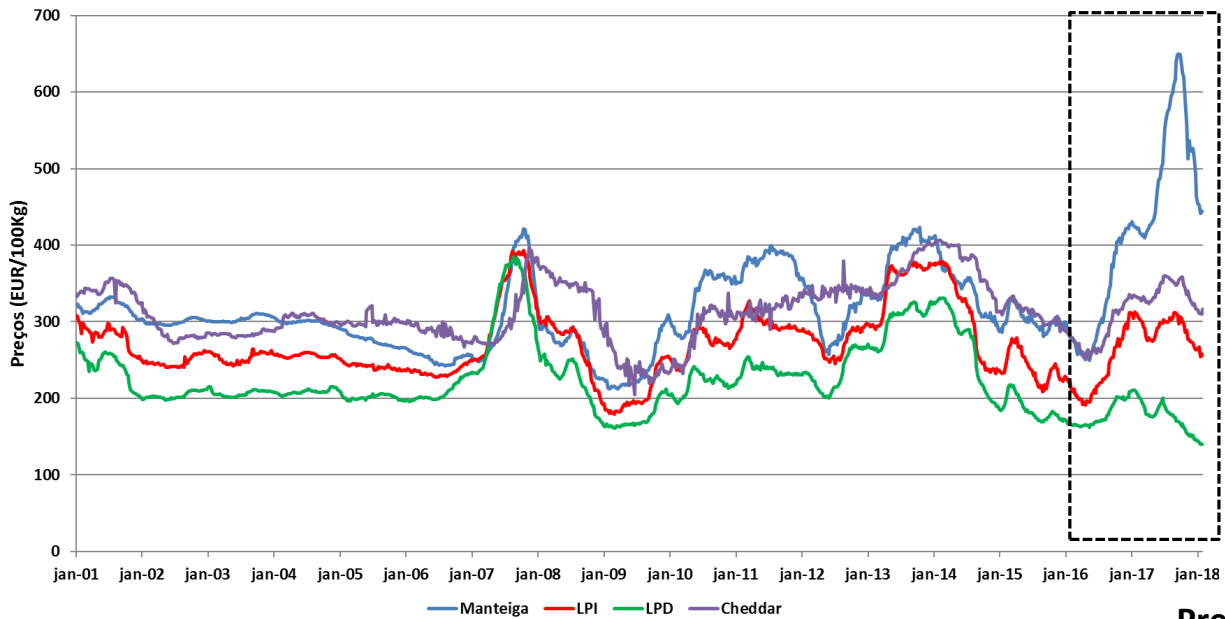

Preço Mundo

Preço UE

Preço EUA

Preço Oceania

* : previsão

Fonte: CEPEA, USDA, CLAL, AHDB

Preço de leite cru de vaca na Europa - Janeiro 2018

UE - Preços médios de leite cru

* : previsão

Fonte: AHDB

Preços médios dos derivados no atacado - UE (até Jan/2018)

Preços médios dos derivados no atacado - UE
(2 últimos anos)

EUA - Preços médios de leite cru

* : previsão

Fonte: USDA

Preços médios dos derivados no atacado - EUA (até Jan/2018)