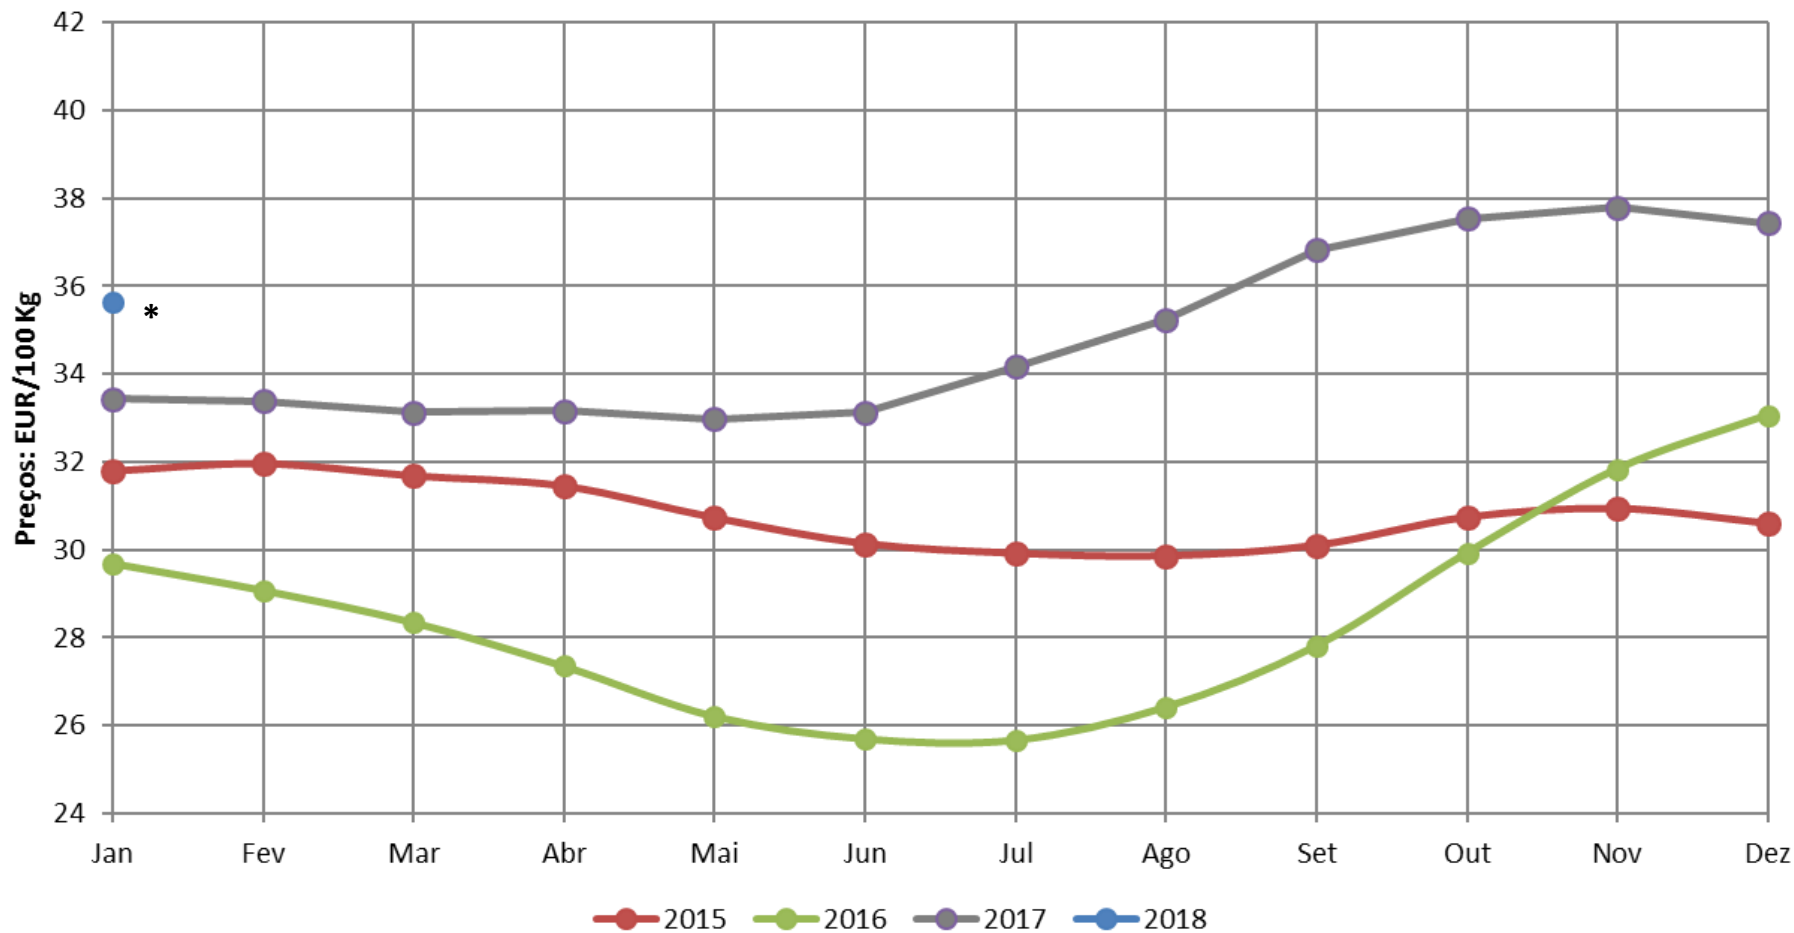

Preço Mundo

Preço UE

Preço EUA

Preço Oceania

* : previsão

Fonte: CEPEA, USDA, CLAL, AHDB

Preço de leite cru de vaca na Europa - Janeiro 2018

UE - Preços médios de leite cru

* : previsão

Fonte: AHDB

Preços médios dos derivados no atacado - UE (até Jan/2018)

Preços médios dos derivados no atacado - UE
(2 últimos anos)

EUA - Preços médios de leite cru

* : previsão

Fonte: USDA

Preços médios dos derivados no atacado - EUA (até Jan/2018)