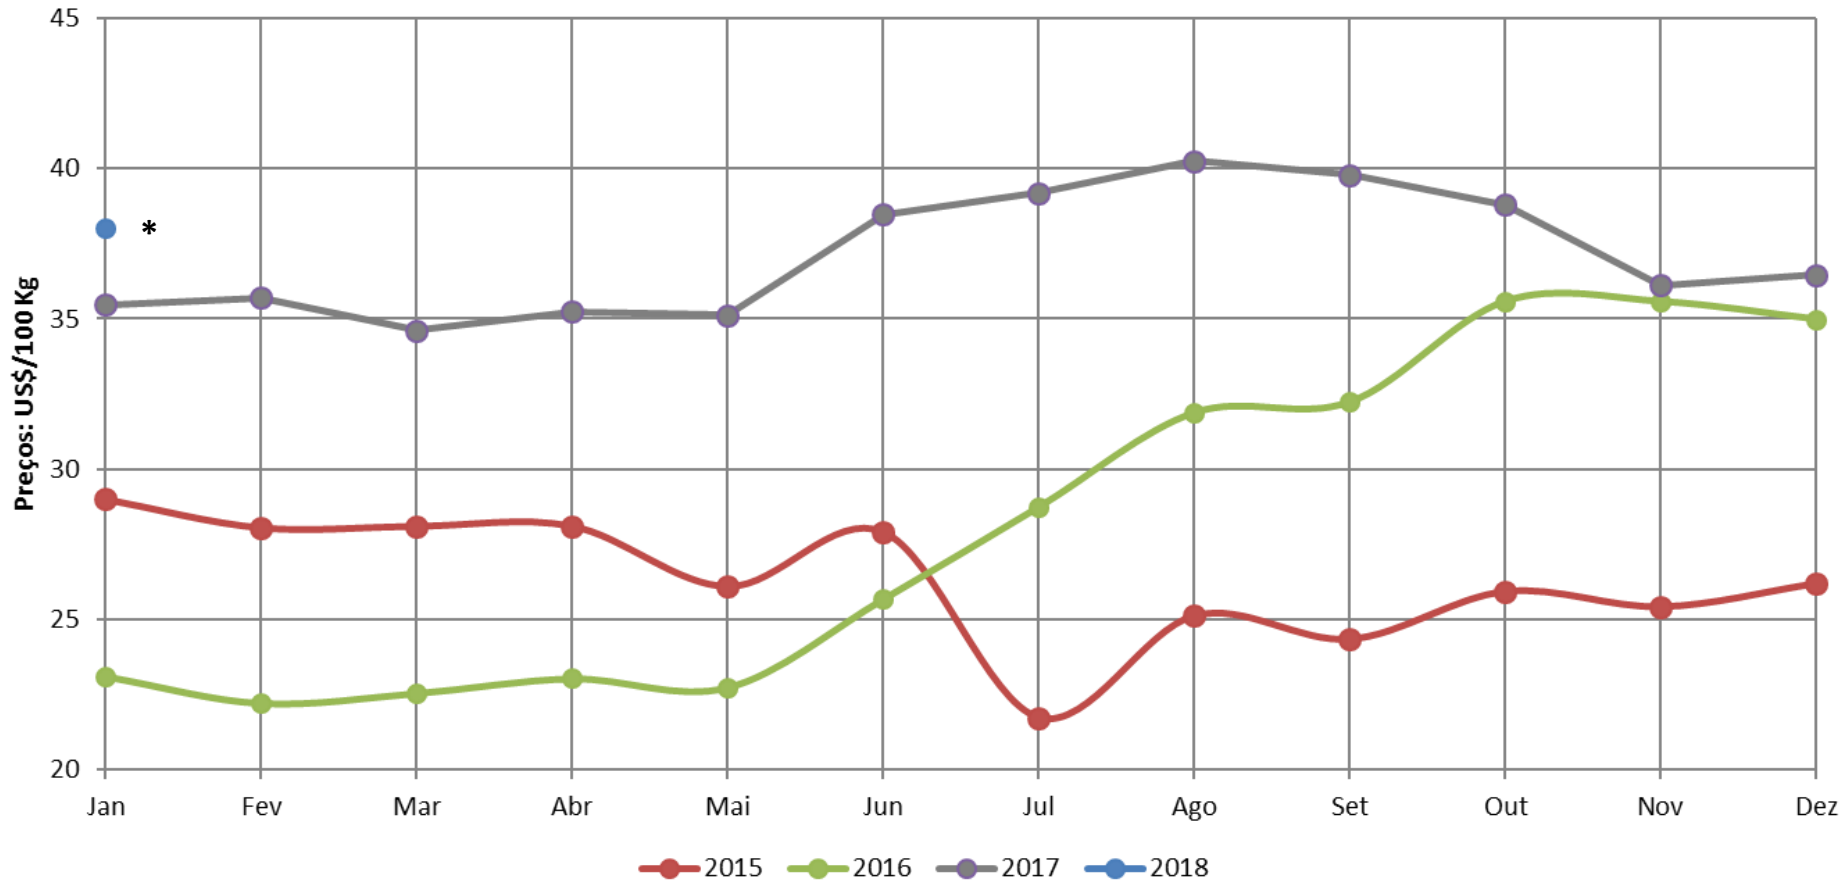

NZ - Preços médios de leite cru

* : previsão
Fonte: CLAL