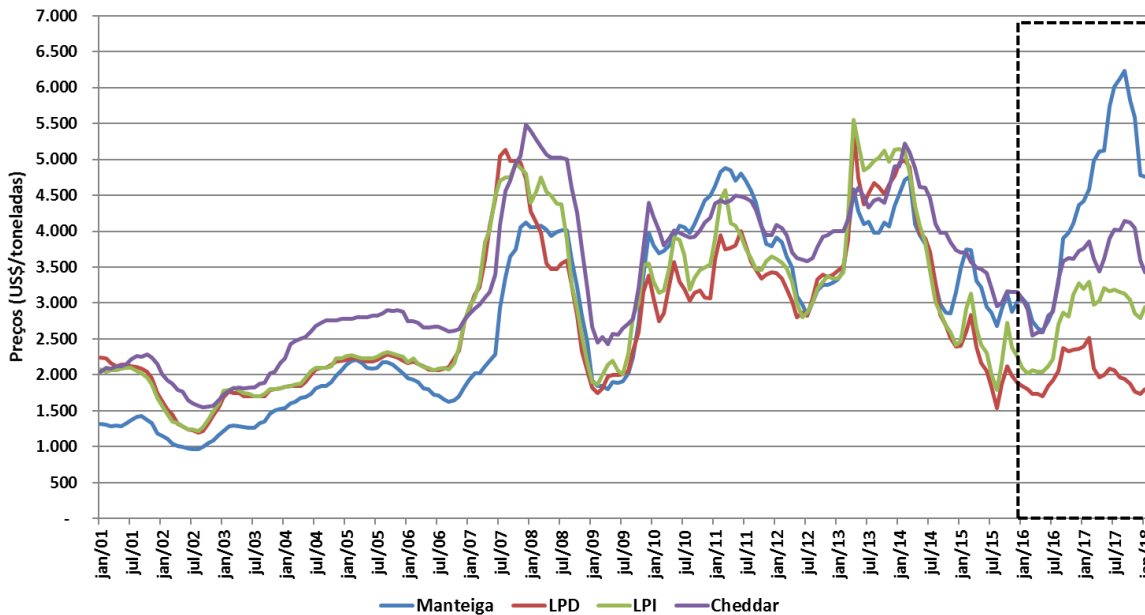

* : previsão

Fonte: AHDB

Preços médios dos derivados no atacado - UE (até Jan/2018)

Preços médios dos derivados no atacado - UE
(2 últimos anos)

EUA - Preços médios de leite cru

* : previsão

Fonte: USDA

Preços médios dos derivados no atacado - EUA (até Jan/2018)

Preços médios dos derivados no atacado - EUA (2 últimos anos)

NZ - Preços médios de leite cru

* : previsão
 Fonte: CLAL

Preços médios dos derivados no atacado - Oceania (até Jan/2018)

Preços médios dos derivados no atacado – OCEANIA (2 últimos anos)