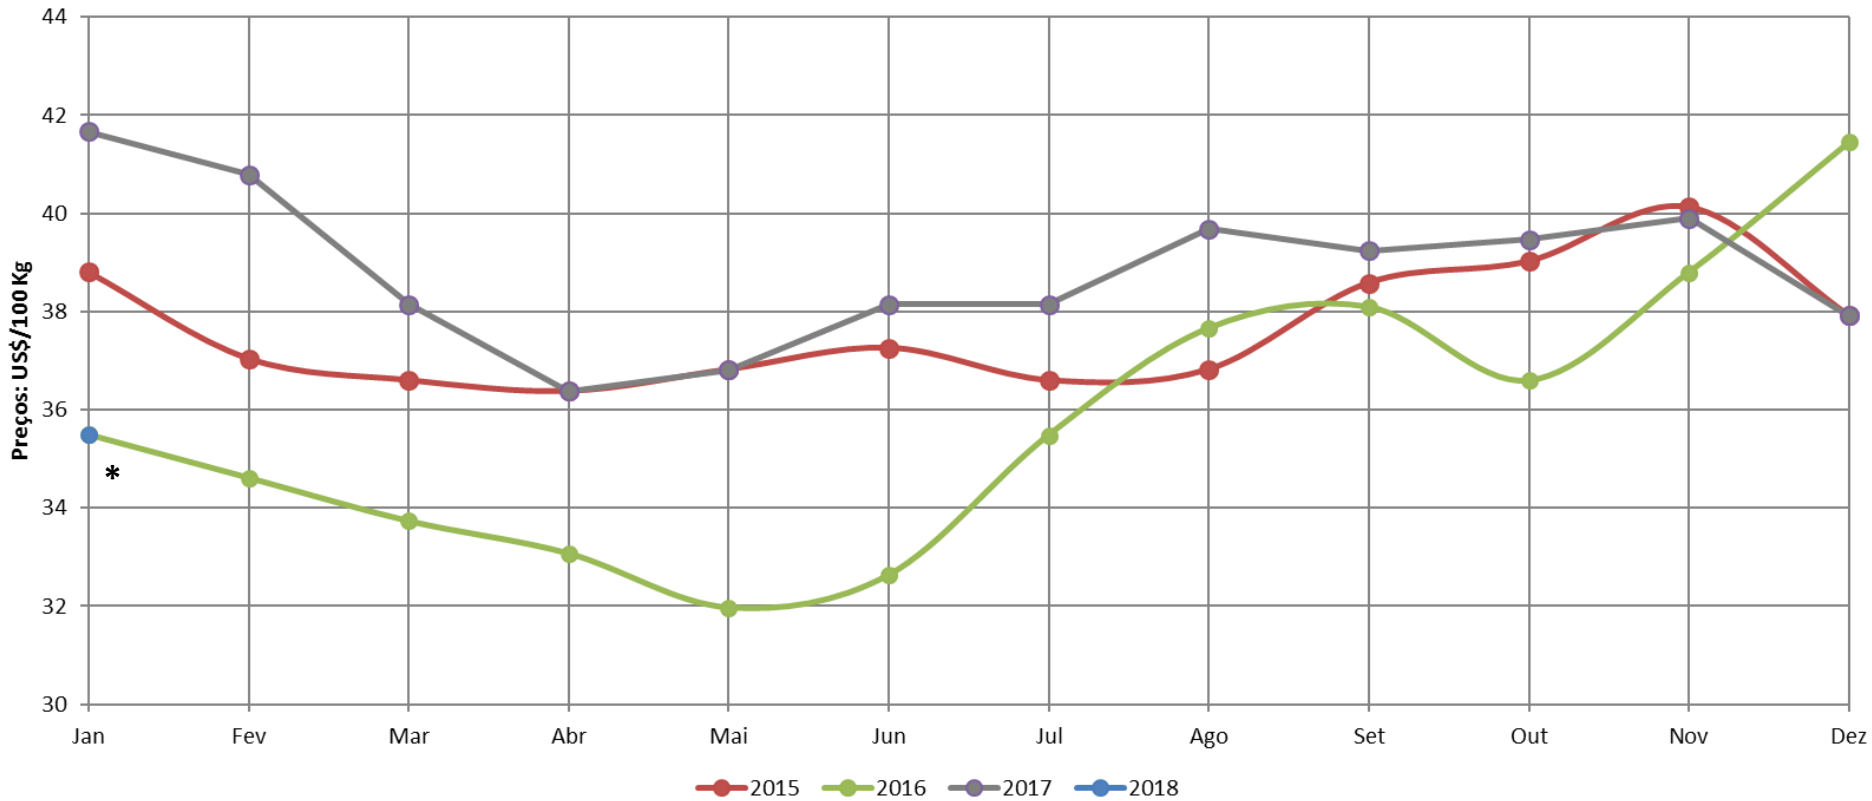

* : previsão

Fonte: AHDB

Preços médios dos derivados no atacado - UE (até Jan/2018)

Preços médios dos derivados no atacado - UE
(2 últimos anos)

EUA - Preços médios de leite cru

* : previsão

Fonte: USDA

Preços médios dos derivados no atacado - EUA (até Jan/2018)