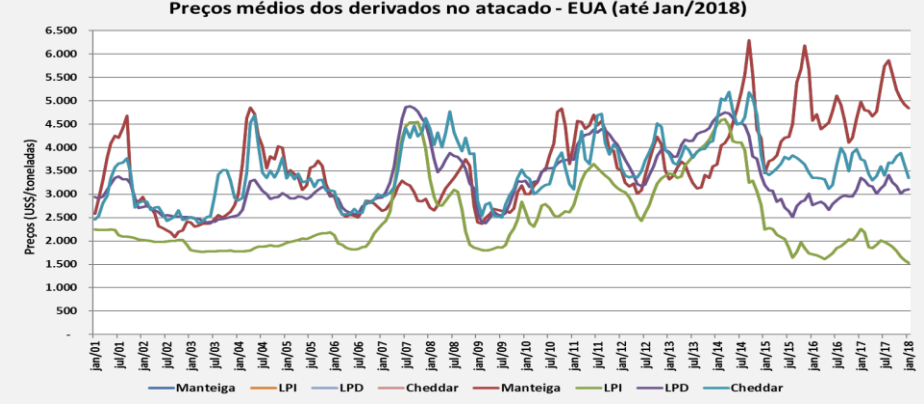

Preço Mundo

Preço UE

Preço EUA

Preço Oceania

* : previsão

Fonte: CEPEA, USDA, CLAL, AHDB

Preço de leite cru de vaca na Europa - Janeiro 2018

UE - Preços médios de leite cru

* : previsão

Fonte: AHDB

Preços médios dos derivados no atacado - UE (até Jan/2018)

Preços médios dos derivados no atacado - UE
(2 últimos anos)

EUA - Preços médios de leite cru

* : previsão

Fonte: USDA

Preços médios dos derivados no atacado - EUA (até Jan/2018)