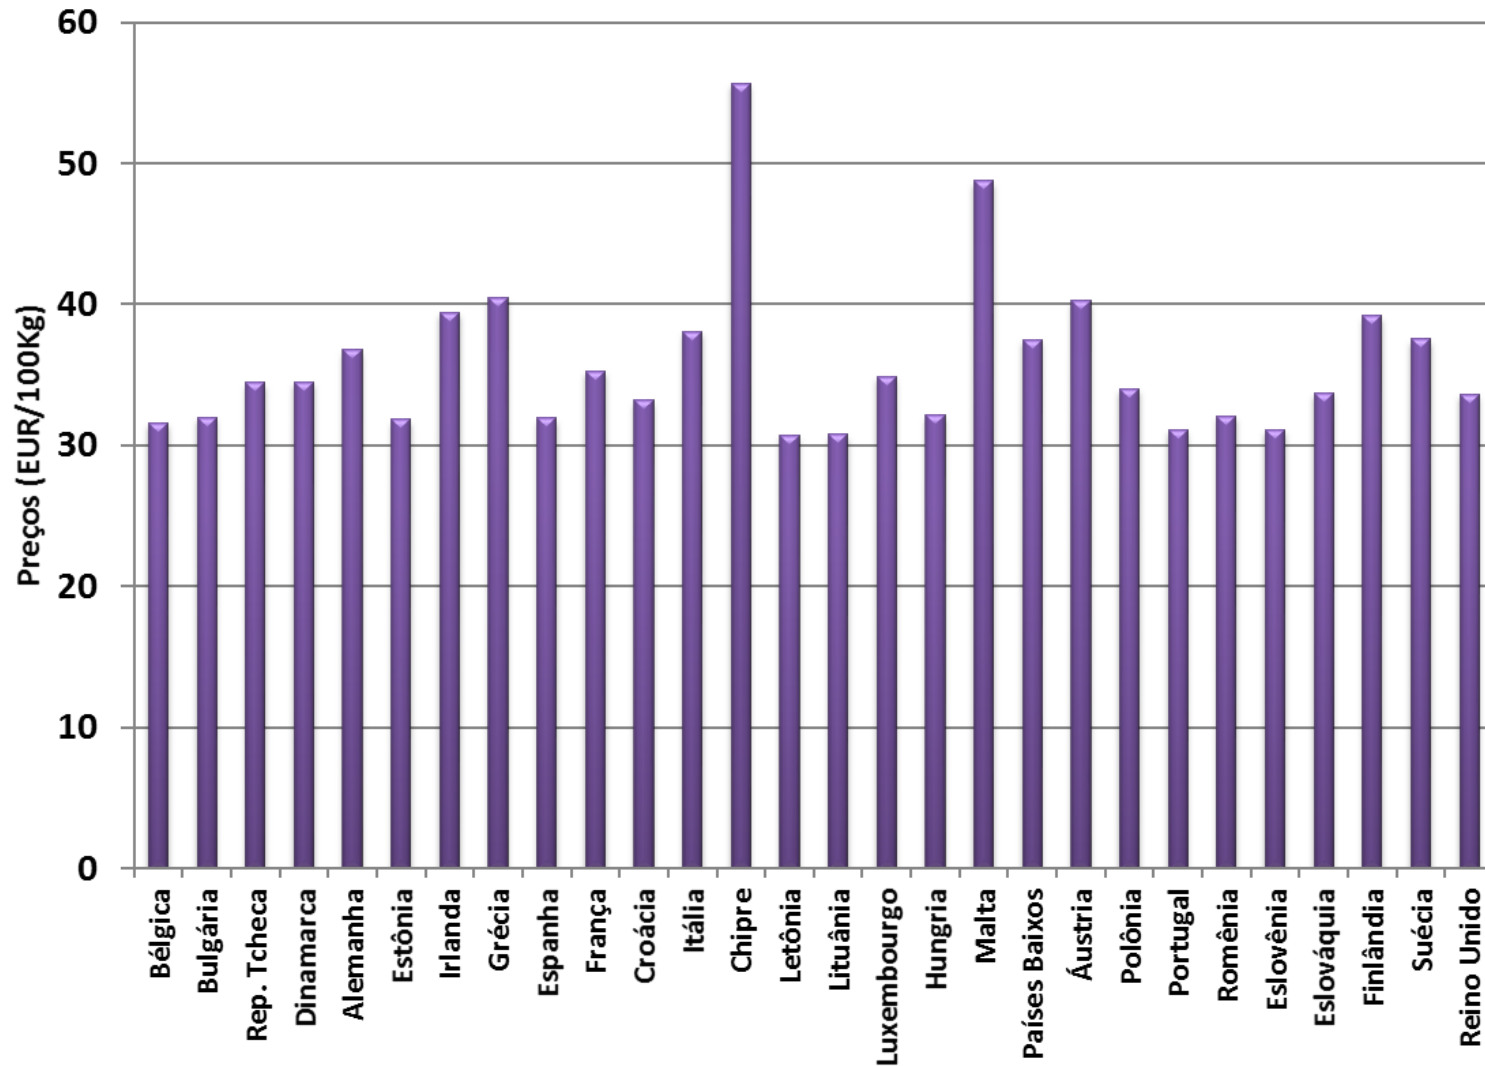

Preço Mundo

Preço UE

Preço EUA

Preço Oceania

* : previsão

Fonte: CEPEA, USDA, CLAL, AHDB

Preço de leite cru de vaca na Europa - Janeiro 2018

UE - Preços médios de leite cru

* : previsão

Fonte: AHDB

Preços médios dos derivados no atacado - UE (até Jan/2018)

Preços médios dos derivados no atacado - UE
(2 últimos anos)

EUA - Preços médios de leite cru

* : previsão

Fonte: USDA

Preços médios dos derivados no atacado - EUA (até Jan/2018)