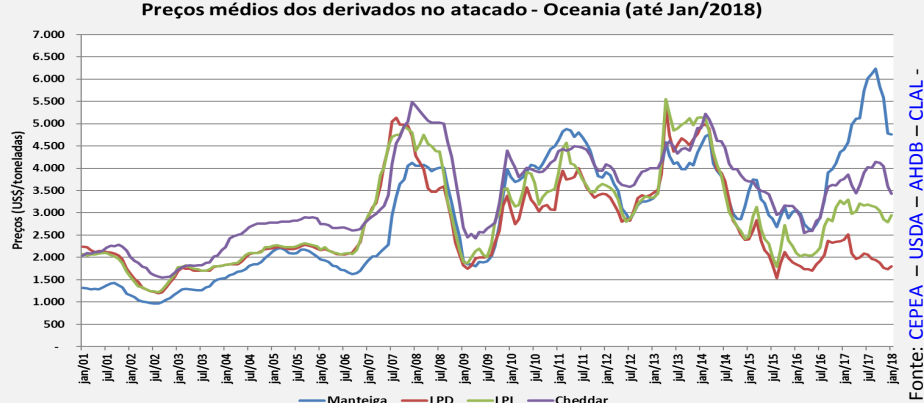

Preço Mundo

Preço UE

Preço EUA

Preço Oceania

* : previsão

Fonte: CEPEA, USDA, CLAL, AHDB

Preço de leite cru de vaca na Europa - Janeiro 2018

UE - Preços médios de leite cru

* : previsão

Fonte: AHDB

Preços médios dos derivados no atacado - UE (até Jan/2018)

Preços médios dos derivados no atacado - UE
(2 últimos anos)

EUA - Preços médios de leite cru

* : previsão

Fonte: USDA

Preços médios dos derivados no atacado - EUA (até Jan/2018)