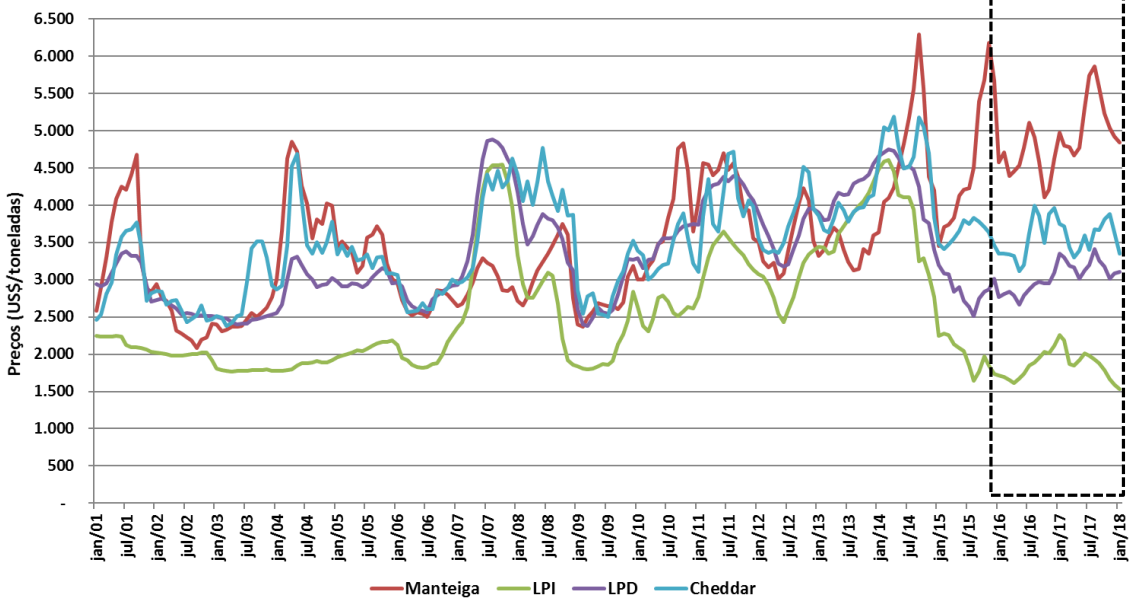

* : previsão

Fonte: AHDB

Preços médios dos derivados no atacado - UE (até Jan/2018)

Preços médios dos derivados no atacado - UE
(2 últimos anos)

EUA - Preços médios de leite cru

* : previsão

Fonte: USDA

Preços médios dos derivados no atacado - EUA (até Jan/2018)

Preços médios dos derivados no atacado - EUA (2 últimos anos)

NZ - Preços médios de leite cru

* : previsão
 Fonte: CLAL

Preços médios dos derivados no atacado - Oceania (até Jan/2018)

Preços médios dos derivados no atacado – OCEANIA (2 últimos anos)