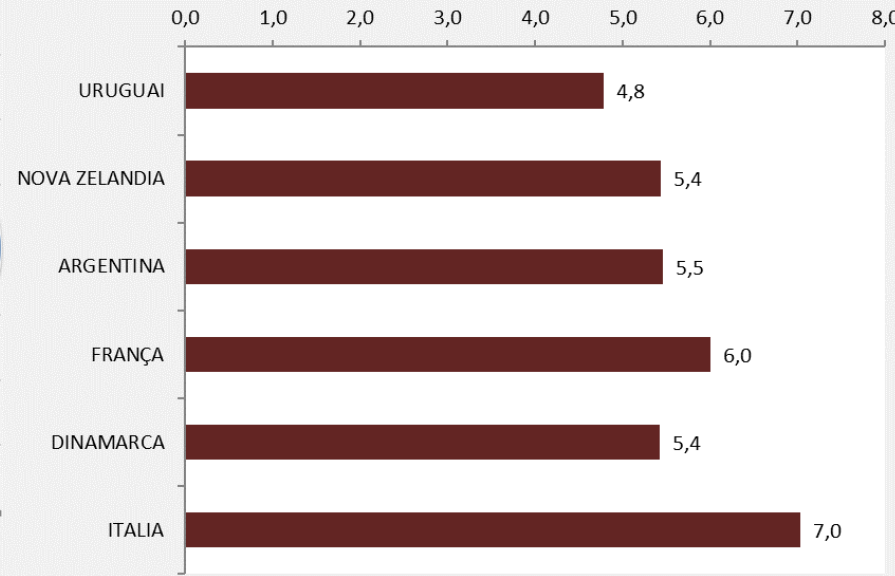

# Exportações/Importações de Manteiga - 2017

**G100<sup>®</sup>**

**EXPORTAÇÕES**

**Exportação de Manteiga do Brasil - 2017**

**Preço médio (US\$) das exportações de Manteiga do Brasil - 2017**

Fonte: Comtrade – Elab. www.terraviva.com.br

**IMPORTAÇÕES**

**Importação de Manteiga do Brasil - 2017**

**Preço médio (US\$) das importações de Manteiga do Brasil - 2017**