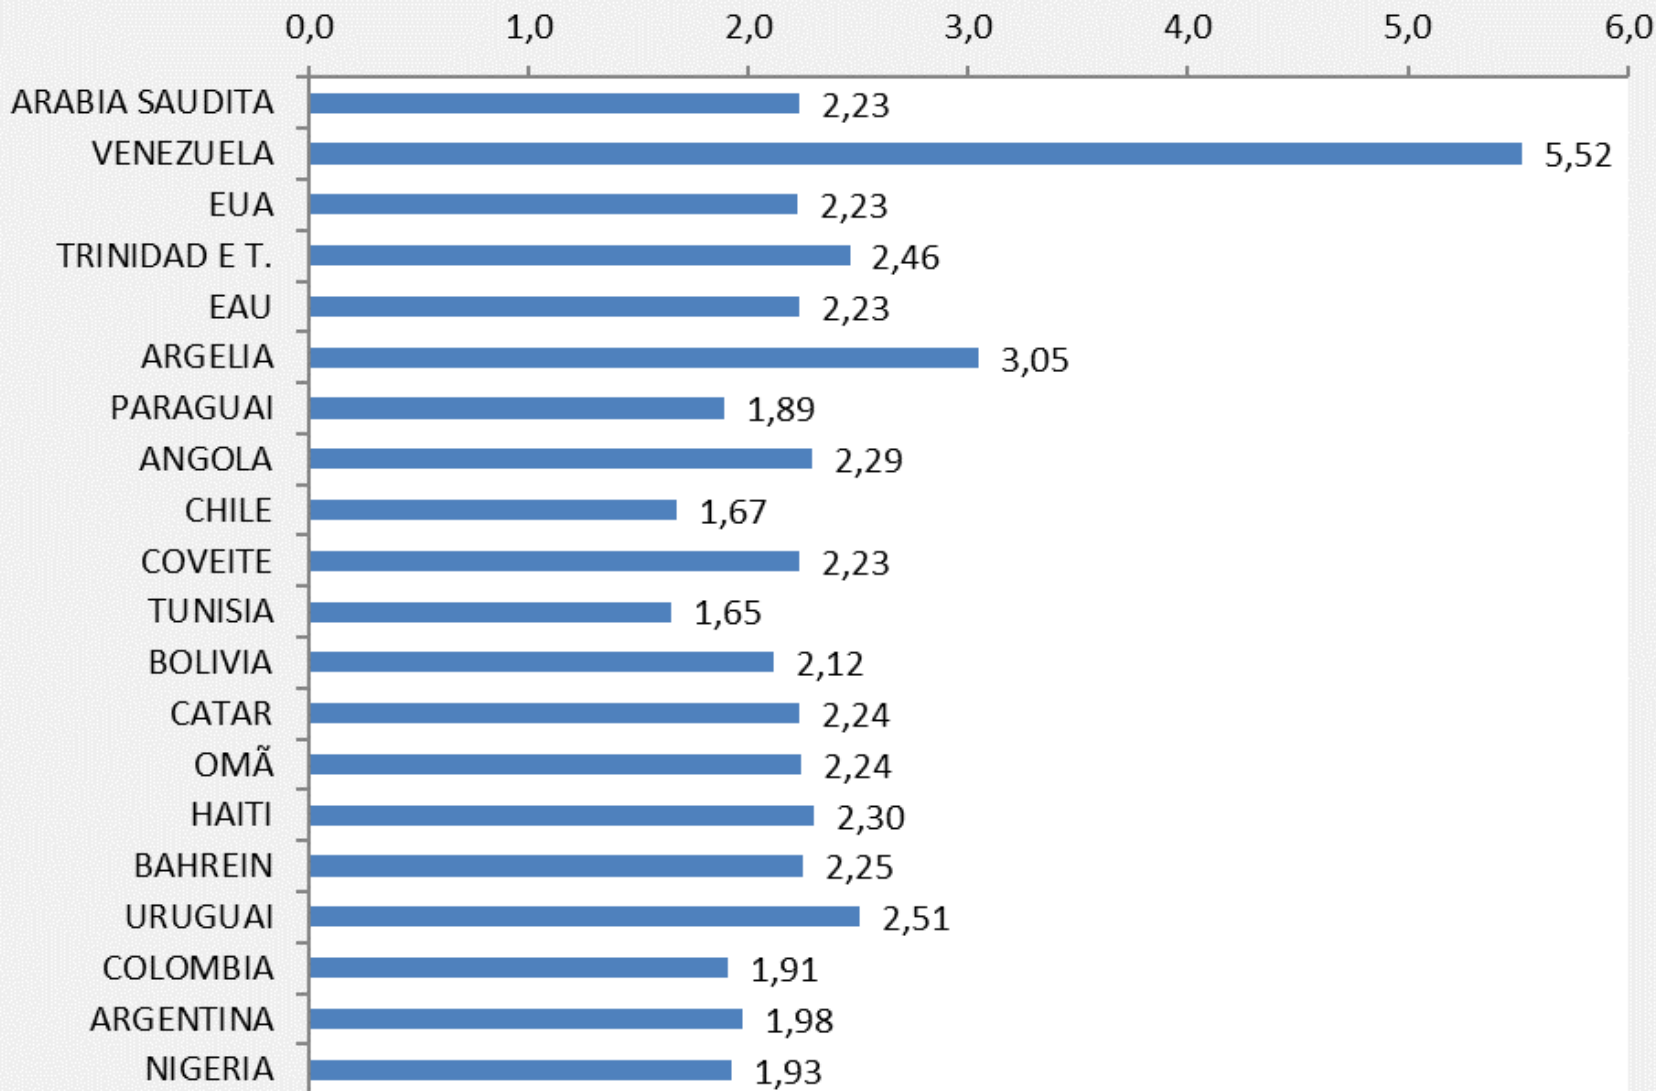

Fonte: Comtrade – Elab. www.terraviva.com.br

IMPORTAÇÕES

Importação de LP do Brasil - 2017

Preço médio (US\$) das importações de LP do Brasil - 2017

Exportação de LP do Brasil - 2017

EXPORTAÇÃO

Preço médio (US\$) das exportações de LP do Brasil - 2017