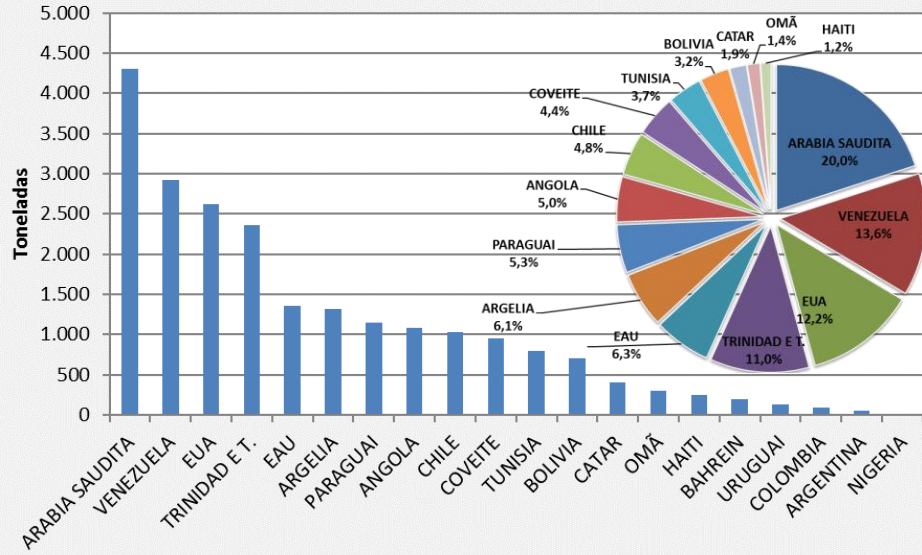

TerraViva.com.br

O site para o agronegócio do leite

Exportações/Importações de Leite em pó - 2017

G100[®]

EXPORTAÇÕES

Exportação de LP do Brasil - 2017

Preço médio (US\$) das exportações de LP do Brasil - 2017

Fonte: Comtrade – Elab. www.terraviva.com.br

IMPORTAÇÕES

Importação de LP do Brasil - 2017

Preço médio (US\$) das importações de LP do Brasil - 2017

Exportação de LP do Brasil - 2017

EXPORTAÇÃO

Preço médio (US\$) das exportações de LP do Brasil - 2017

EXPORTAÇÃO

Distribuição das exportações de leite em pó - 2017

EXPORTAÇÃO

Importação de LP do Brasil - 2017

IMPORTAÇÃO

Preço médio (US\$) das importações de LP do Brasil - 2017

Distribuição das importações de leite em pó - 2017