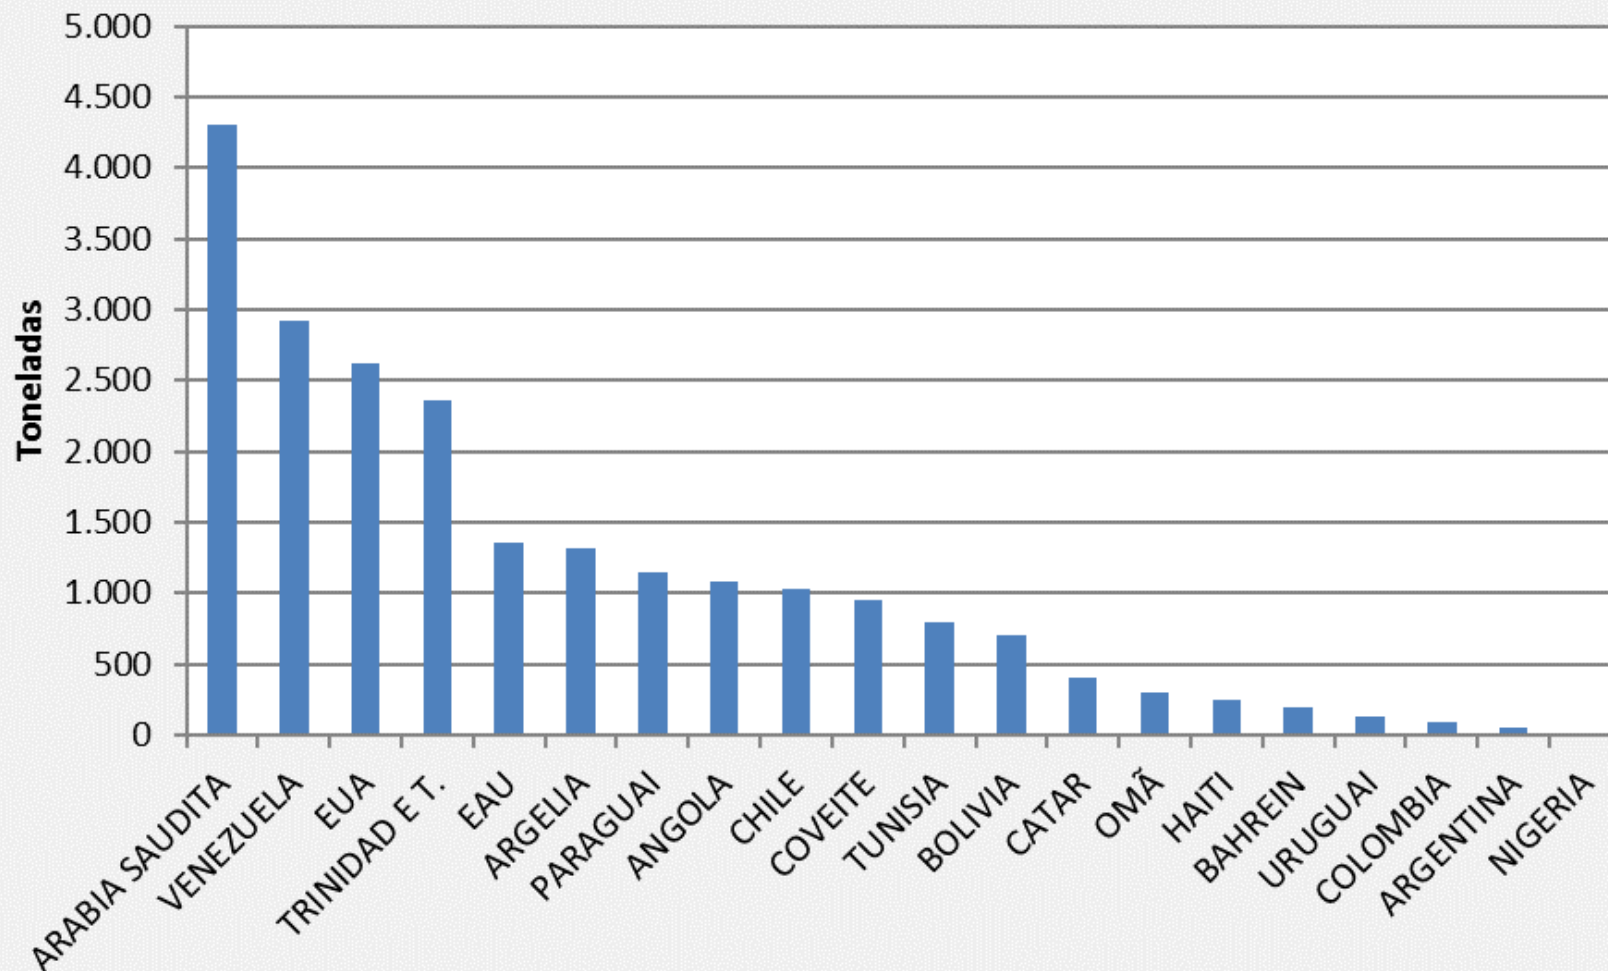

TerraViva.com.br

O site para o agronegócio do leite

Exportações/Importações de Leite em pó - 2017

G100[®]

EXPORTAÇÕES

Exportação de LP do Brasil - 2017

Preço médio (US\$) das exportações de LP do Brasil - 2017

Fonte: Comtrade – Elab. www.terraviva.com.br

IMPORTAÇÕES

Importação de LP do Brasil - 2017

Preço médio (US\$) das importações de LP do Brasil - 2017

Exportação de LP do Brasil - 2017

EXPORTAÇÃO

Preço médio (US\$) das exportações de LP do Brasil - 2017

EXPORTAÇÃO

Distribuição das exportações de leite em pó - 2017

EXPORTAÇÃO

Importação de LP do Brasil - 2017

IMPORTAÇÃO

Preço médio (US\$) das importações de LP do Brasil - 2017

Distribuição das importações de leite em pó - 2017