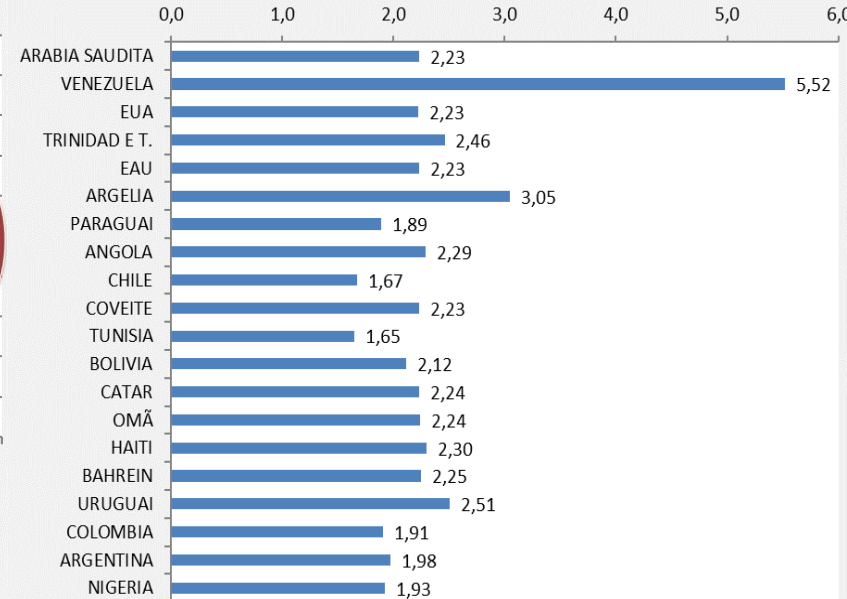

TerraViva.com.br

O site para o agronegócio do leite

Exportações/Importações de Leite em pó - 2017

G100[®]

EXPORTAÇÕES

Exportação de LP do Brasil - 2017

Preço médio (US\$) das exportações de LP do Brasil - 2017

Fonte: Comtrade – Elab. www.terraviva.com.br

IMPORTAÇÕES

Importação de LP do Brasil - 2017

Preço médio (US\$) das importações de LP do Brasil - 2017

Exportação de LP do Brasil - 2017

EXPORTAÇÃO

Preço médio (US\$) das exportações de LP do Brasil - 2017