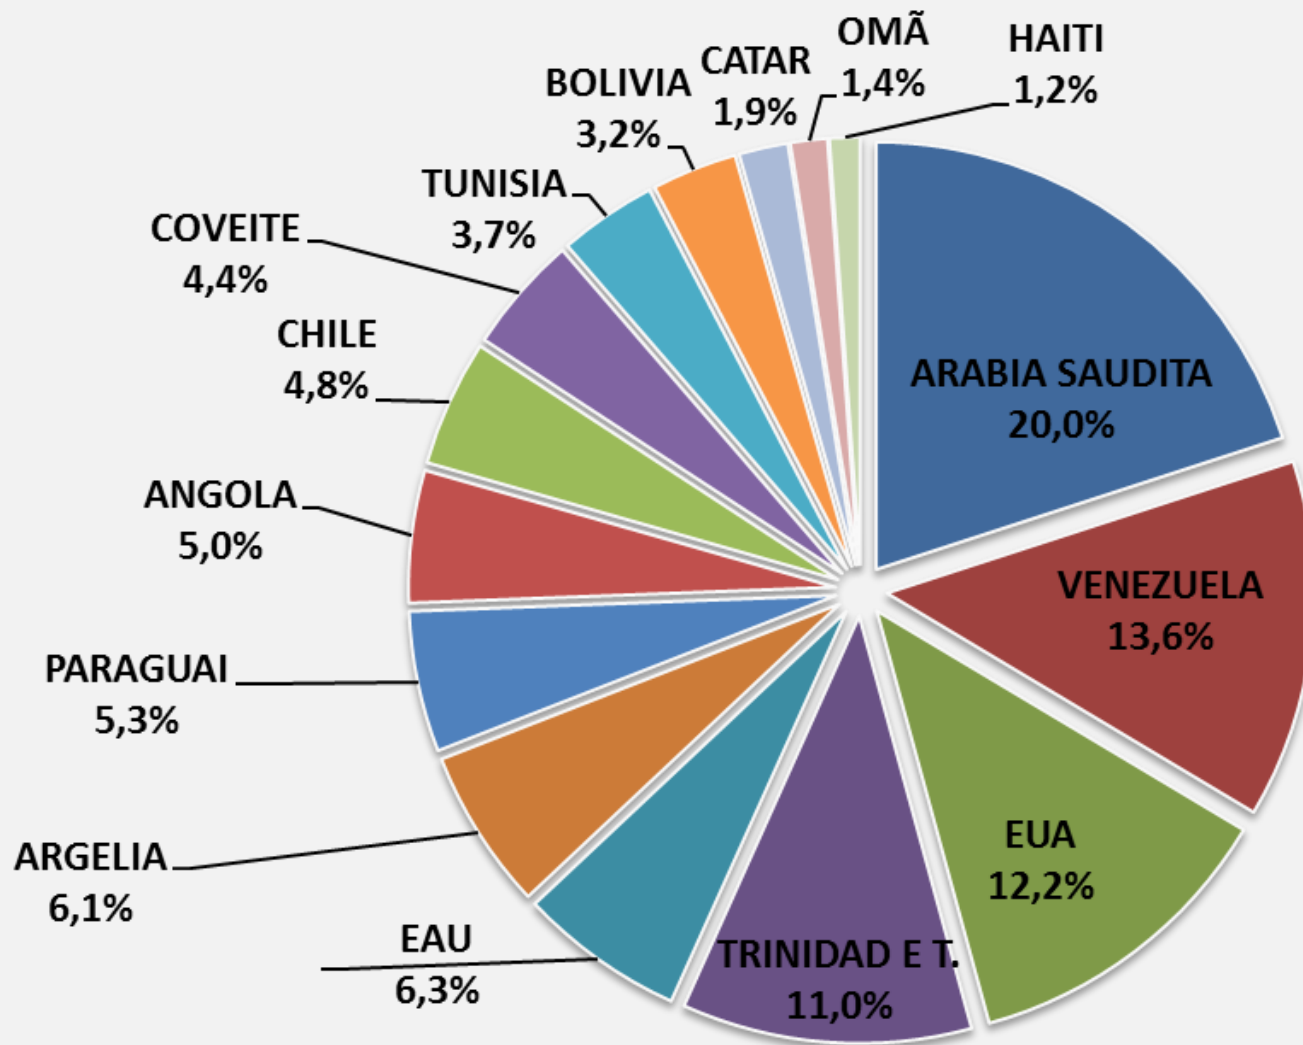

TerraViva.com.br

O site para o agronegócio do leite

Exportações/Importações de Leite em pó - 2017

G100[®]

EXPORTAÇÕES

Exportação de LP do Brasil - 2017

Preço médio (US\$) das exportações de LP do Brasil - 2017

Fonte: Comtrade – Elab. www.terraviva.com.br

IMPORTAÇÕES

Importação de LP do Brasil - 2017

Preço médio (US\$) das importações de LP do Brasil - 2017

Exportação de LP do Brasil - 2017

EXPORTAÇÃO

Preço médio (US\$) das exportações de LP do Brasil - 2017

EXPORTAÇÃO

Distribuição das exportações de leite em pó - 2017

EXPORTAÇÃO

Importação de LP do Brasil - 2017

IMPORTAÇÃO

Preço médio (US\$) das importações de LP do Brasil - 2017

Distribuição das importações de leite em pó - 2017