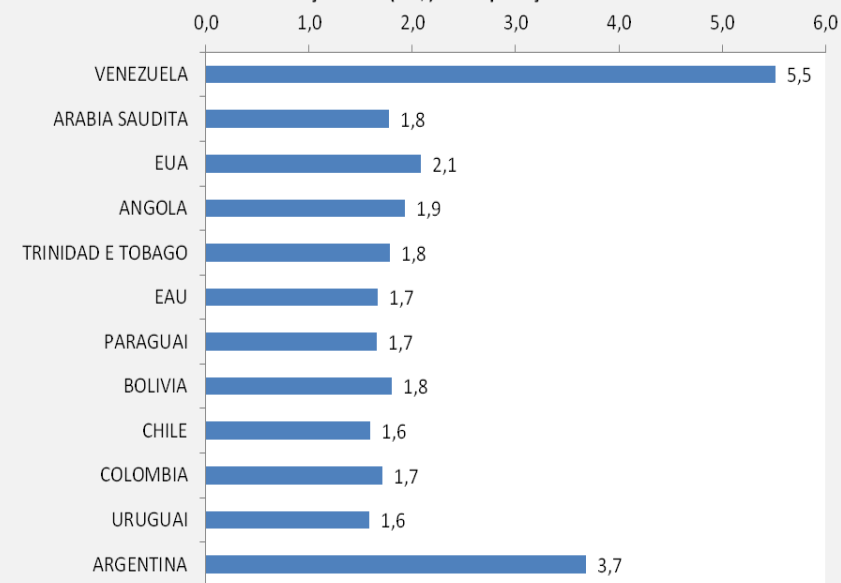

EXPORTAÇÕES

Exportação de LP do Brasil - 2016

Preço médio (US\$) das exportações de LP do Brasil - 2016

Fonte: Comtrade – Elab. www.terraviva.com.br

IMPORTAÇÕES

Importação de LP do Brasil - 2016

Preço médio (US\$) das importações de LP do Brasil - 2016

EXPORTAÇÃO

Exportação de LP do Brasil - 2016

EXPORTAÇÃO

EXPORTAÇÃO

Distribuição das exportações de leite em pó

IMPORTAÇÃO

Importação de LP do Brasil - 2016

IMPORTAÇÃO