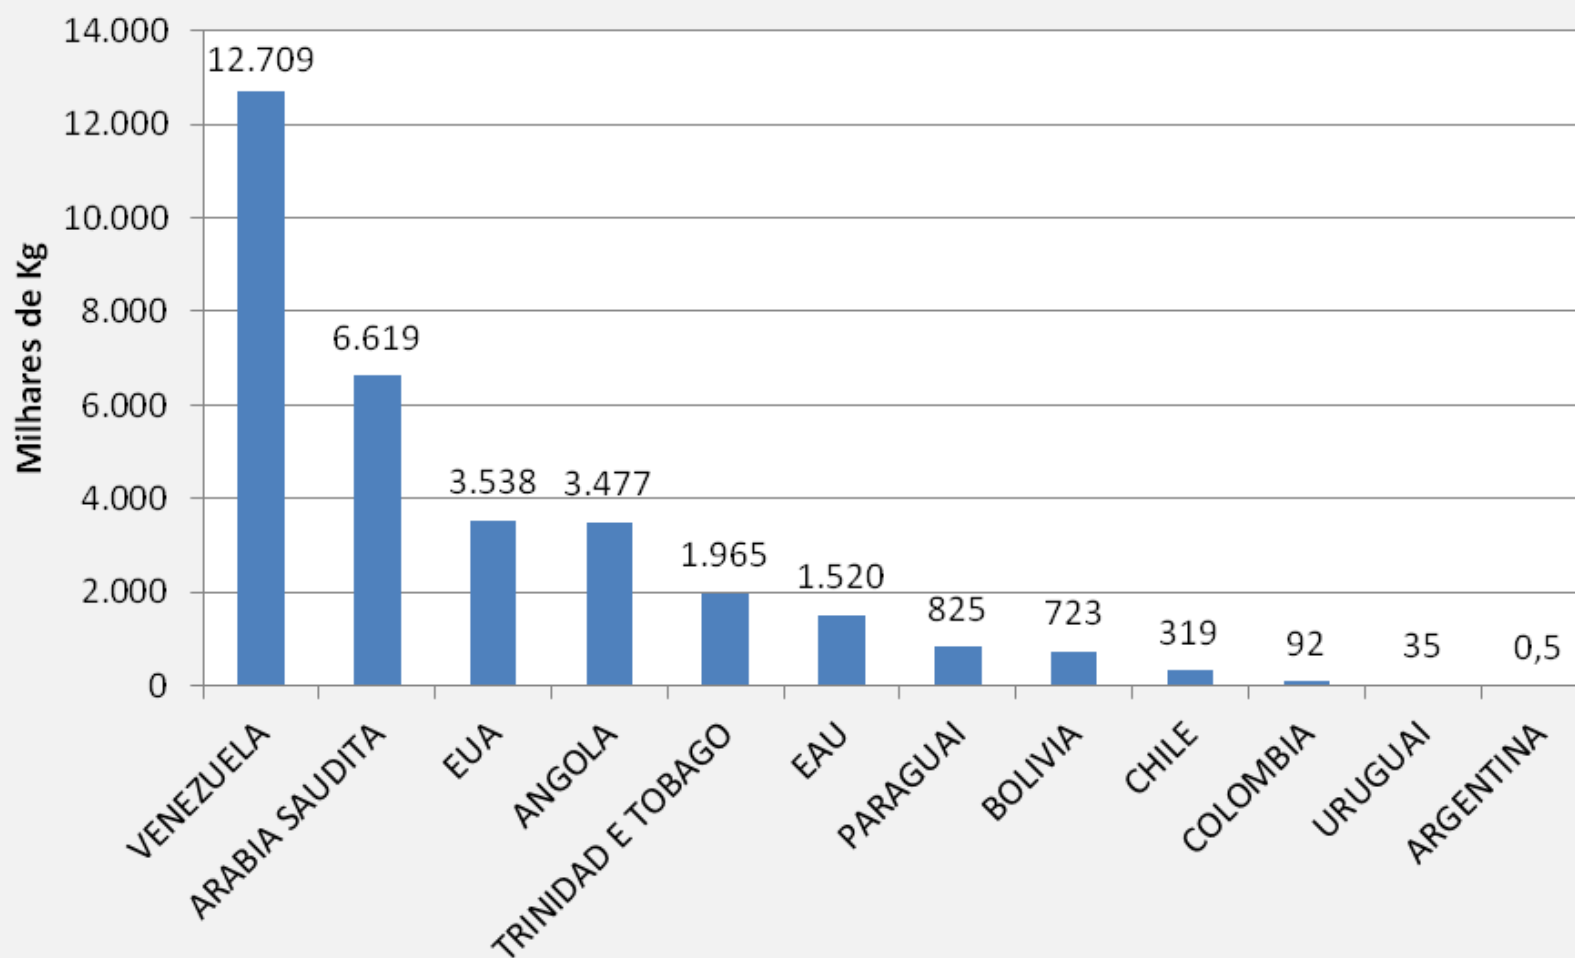

EXPORTAÇÕES

Exportação de LP do Brasil - 2016

Preço médio (US\$) das exportações de LP do Brasil - 2016

Fonte: Comtrade – Elab. www.terraviva.com.br

IMPORTAÇÕES

Importação de LP do Brasil - 2016

Preço médio (US\$) das importações de LP do Brasil - 2016

EXPORTAÇÃO

Exportação de LP do Brasil - 2016

EXPORTAÇÃO

EXPORTAÇÃO

Distribuição das exportações de leite em pó

IMPORTAÇÃO

Importação de LP do Brasil - 2016

IMPORTAÇÃO

IMPORTAÇÃO

Distribuição das importações de leite em pó