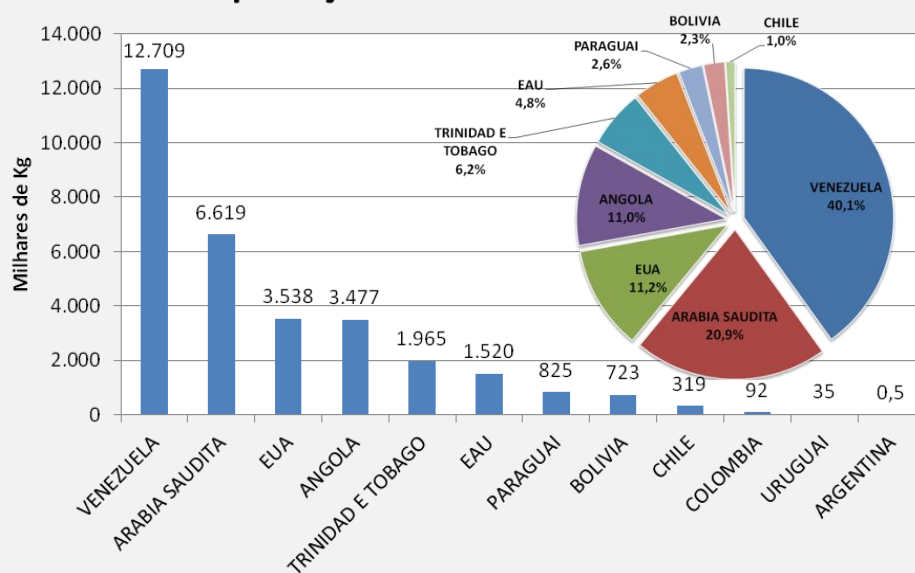

EXPORTAÇÕES

Exportação de LP do Brasil - 2016

Preço médio (US\$) das exportações de LP do Brasil - 2016

Fonte: Comtrade – Elab. www.terraviva.com.br

IMPORTAÇÕES

Importação de LP do Brasil - 2016

Preço médio (US\$) das importações de LP do Brasil - 2016

EXPORTAÇÃO

Exportação de LP do Brasil - 2016

EXPORTAÇÃO

EXPORTAÇÃO

Distribuição das exportações de leite em pó

IMPORTAÇÃO

Importação de LP do Brasil - 2016

IMPORTAÇÃO

IMPORTAÇÃO

Distribuição das importações de leite em pó