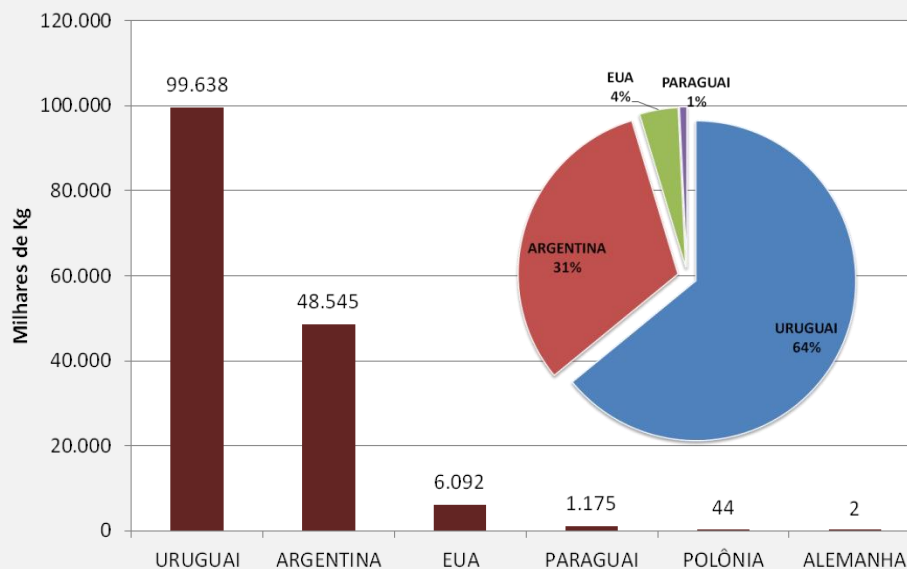

EXPORTAÇÕES

Exportação de LP do Brasil - 2016

Preço médio (US\$) das exportações de LP do Brasil - 2016

Fonte: Comtrade – Elab. www.terraviva.com.br

IMPORTAÇÕES

Importação de LP do Brasil - 2016

Preço médio (US\$) das importações de LP do Brasil - 2016

EXPORTAÇÃO

Exportação de LP do Brasil - 2016

EXPORTAÇÃO

EXPORTAÇÃO

Distribuição das exportações de leite em pó

IMPORTAÇÃO

Importação de LP do Brasil - 2016

IMPORTAÇÃO

IMPORTAÇÃO

Distribuição das importações de leite em pó