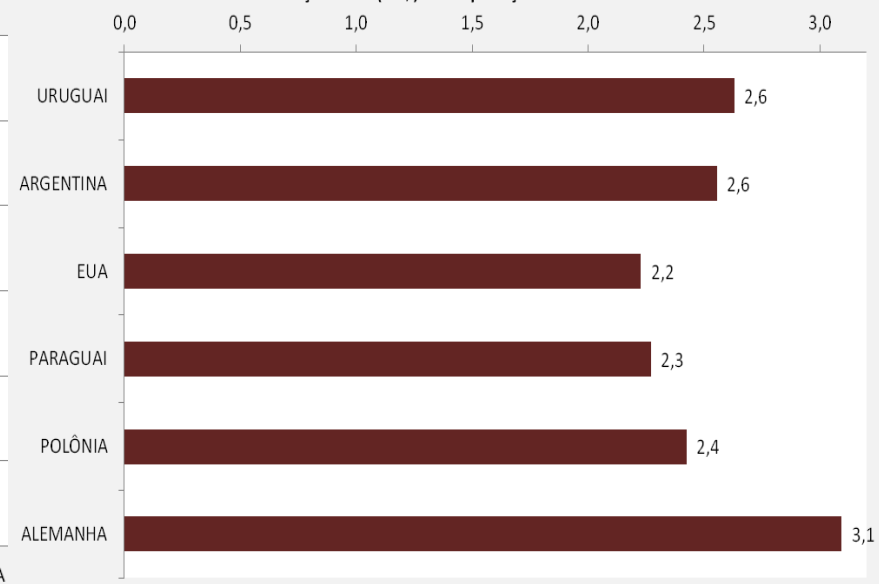

EXPORTAÇÕES

Exportação de LP do Brasil - 2016

Preço médio (US\$) das exportações de LP do Brasil - 2016

Fonte: Comtrade – Elab. www.terraviva.com.br

IMPORTAÇÕES

Importação de LP do Brasil - 2016

Preço médio (US\$) das importações de LP do Brasil - 2016

EXPORTAÇÃO

Exportação de LP do Brasil - 2016

EXPORTAÇÃO

EXPORTAÇÃO

Distribuição das exportações de leite em pó

IMPORTAÇÃO

Importação de LP do Brasil - 2016

IMPORTAÇÃO