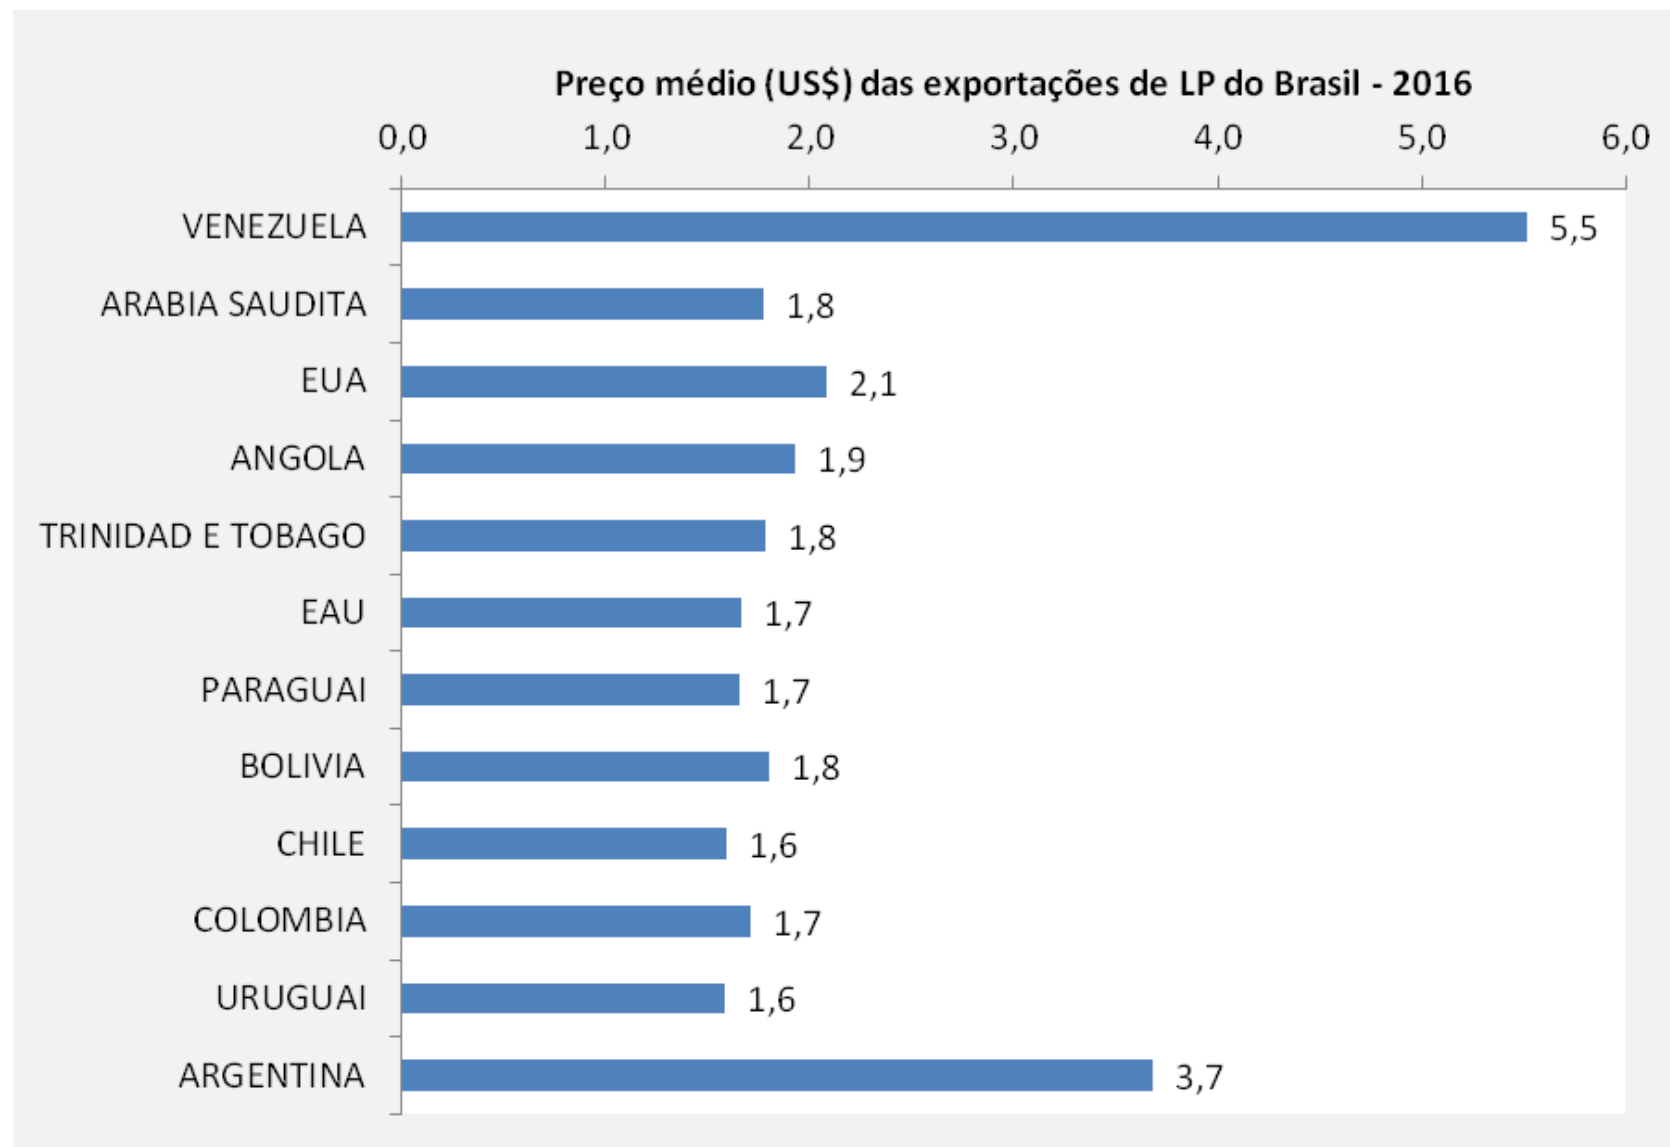

EXPORTAÇÕES

Exportação de LP do Brasil - 2016

Preço médio (US\$) das exportações de LP do Brasil - 2016

Fonte: Comtrade – Elab. www.terraviva.com.br

IMPORTAÇÕES

Importação de LP do Brasil - 2016

Preço médio (US\$) das importações de LP do Brasil - 2016

EXPORTAÇÃO

Exportação de LP do Brasil - 2016

EXPORTAÇÃO

EXPORTAÇÃO

Distribuição das exportações de leite em pó

IMPORTAÇÃO

Importação de LP do Brasil - 2016

IMPORTAÇÃO